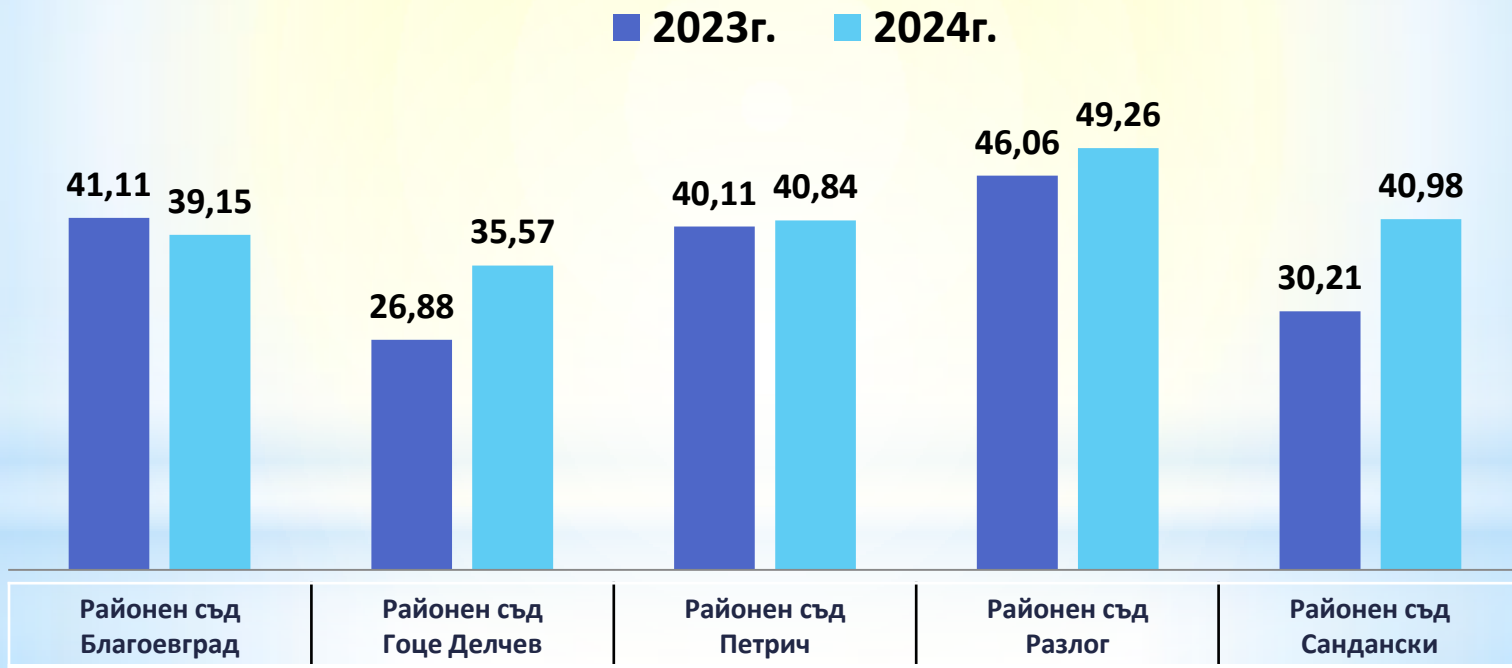

Натовареност на база свършени дела в районните съдилища за периода 2023-2024г.