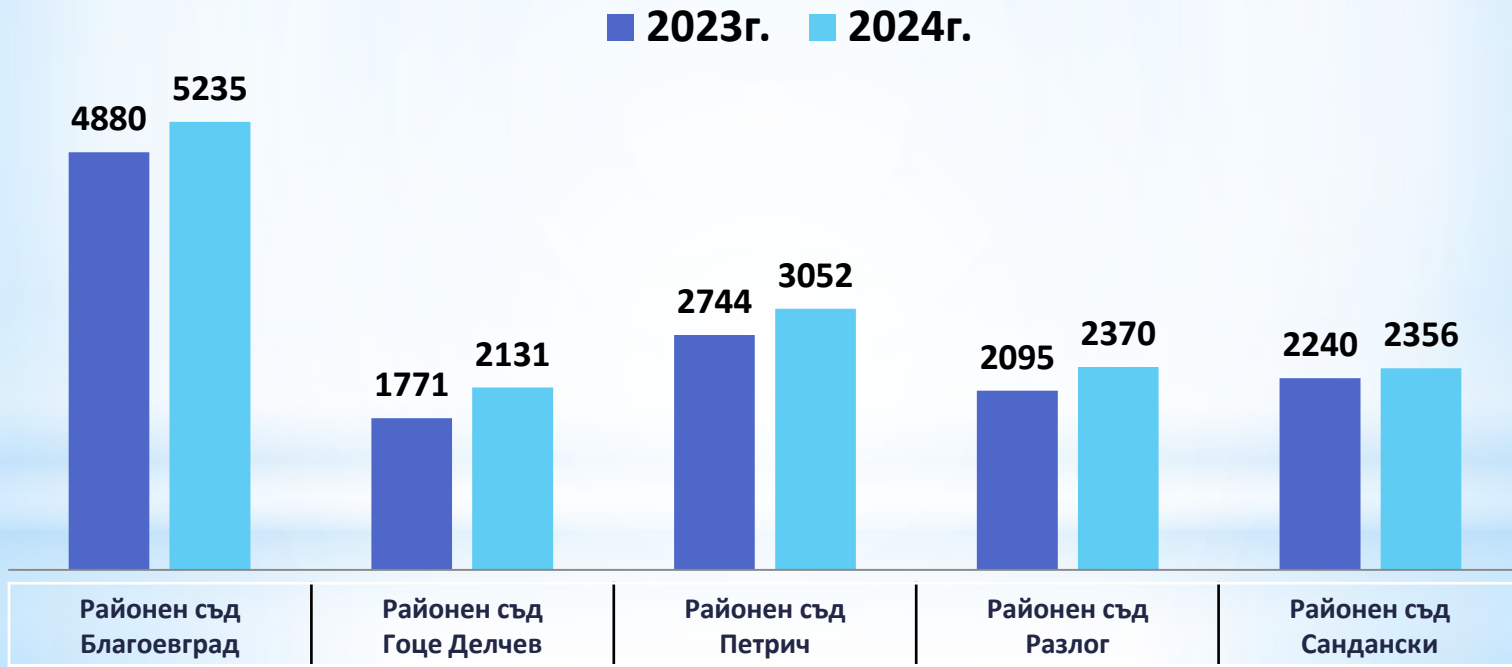

Постъпили дела в районните съдилища за периода 2023 - 2024г.