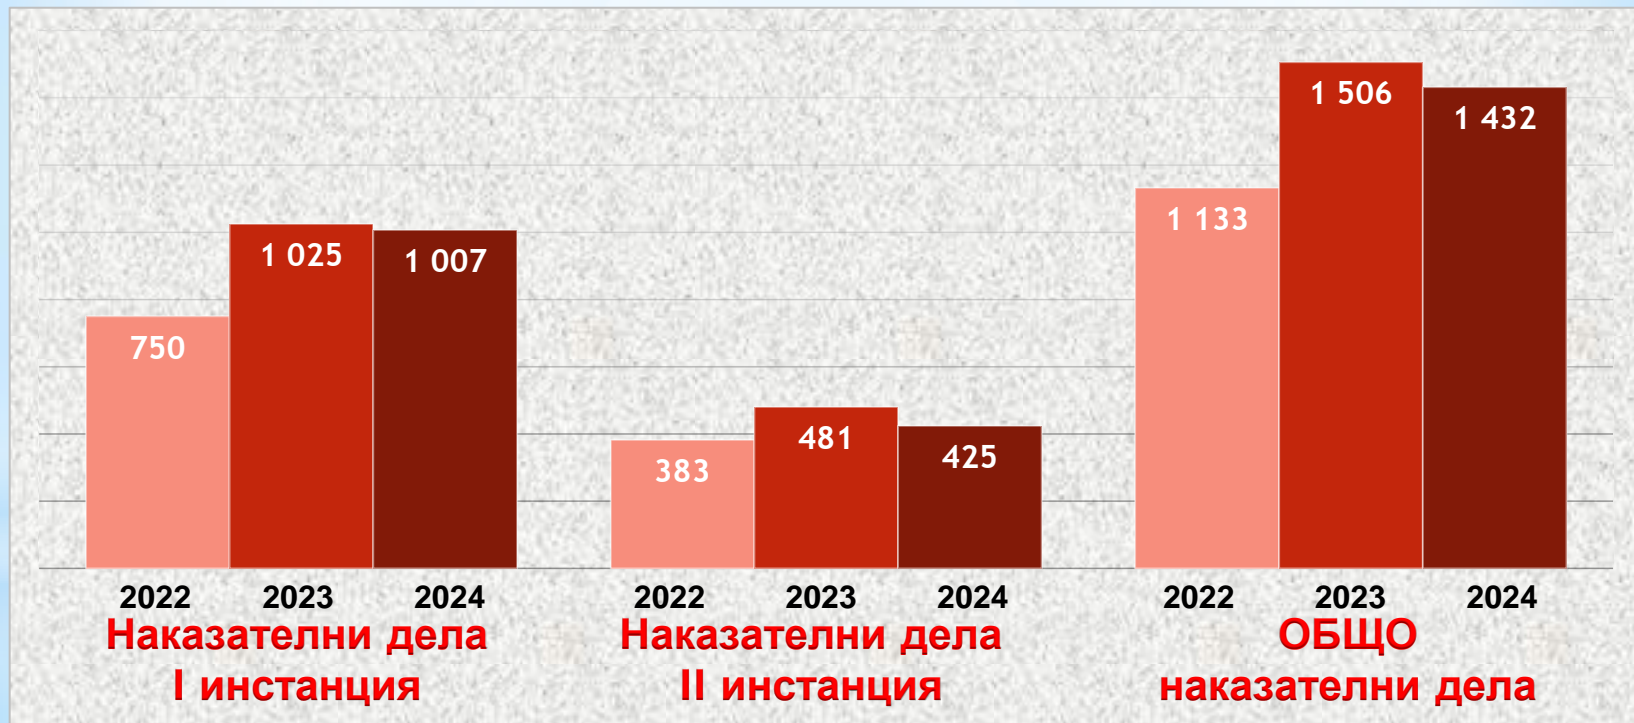

Разгледани наказателни дела първа и втора инстанция за периода 2022 - 2024г.

Образувани по	2022	2023	2024
Обвинителен акт	129	114	115
Споразумение	47	36	52
Разпити	54	47	46
СРС	177	315	276
ЧНД други	426	592	572
ОБЩО	833	1104	1061

Образувани по жалби и протести	2022	2023	2024
ВНОХД	243	255	236
ВНЧХД, ВЧНД, ВНАХД	219	284	268
ОБЩО:	462	539	504

Свършени наказателни дела първа и втора инстанция за периода 2022 - 2024г.