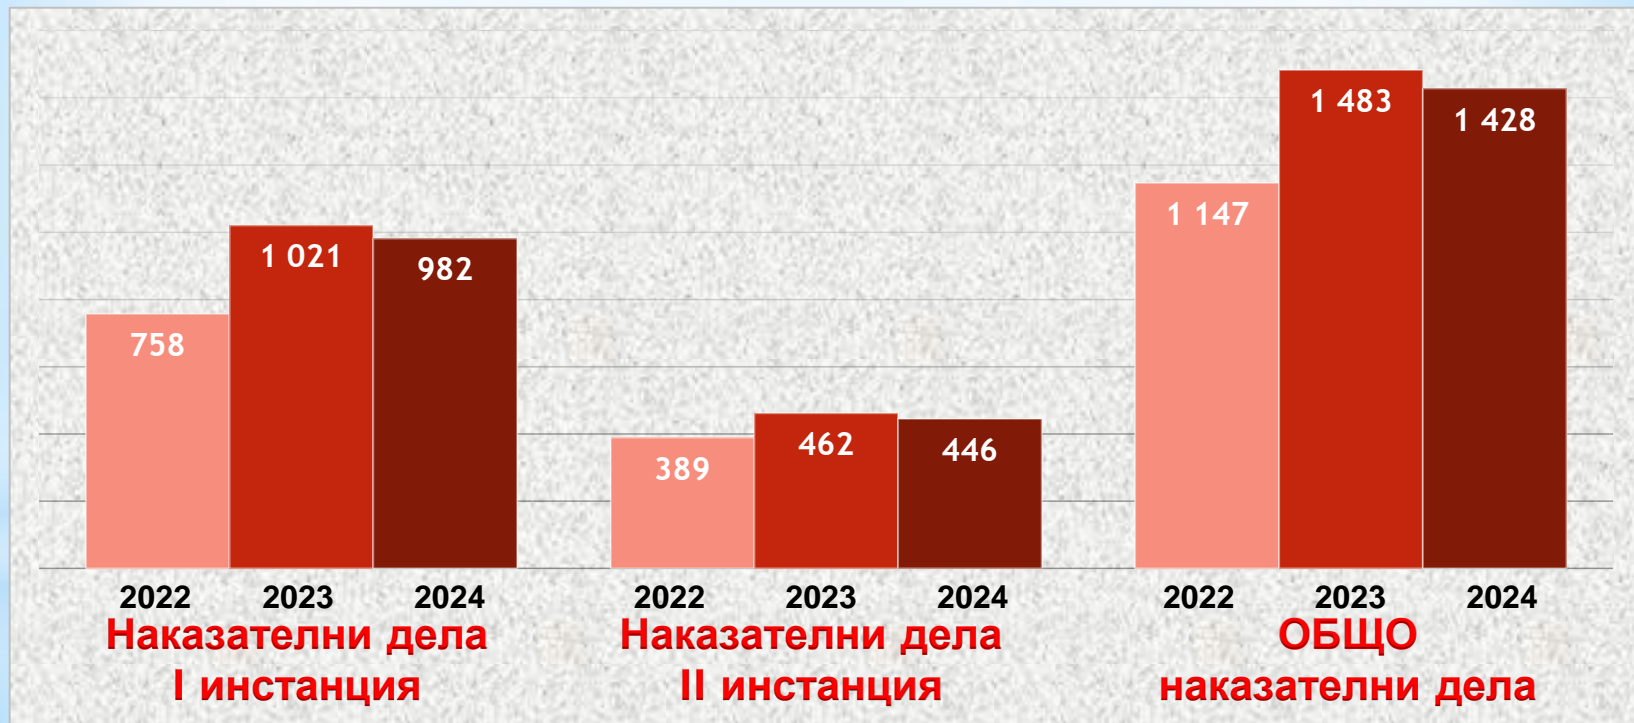

Постъпили наказателни дела в ОС-Благоевград за периода 2022- 2024г.

Разгледани наказателни дела първа и втора инстанция за периода 2022 - 2024г.

Образувани по	2022	2023	2024
Обвинителен акт	129	114	115
Споразумение	47	36	52
Разпити	54	47	46
СРС	177	315	276
ЧНД други	426	592	572
ОБЩО	833	1104	1061

Образувани по жалби и протести	2022	2023	2024
ВНОХД	243	255	236
ВНЧХД, ВЧНД, ВНАХД	219	284	268
ОБЩО:	462	539	504