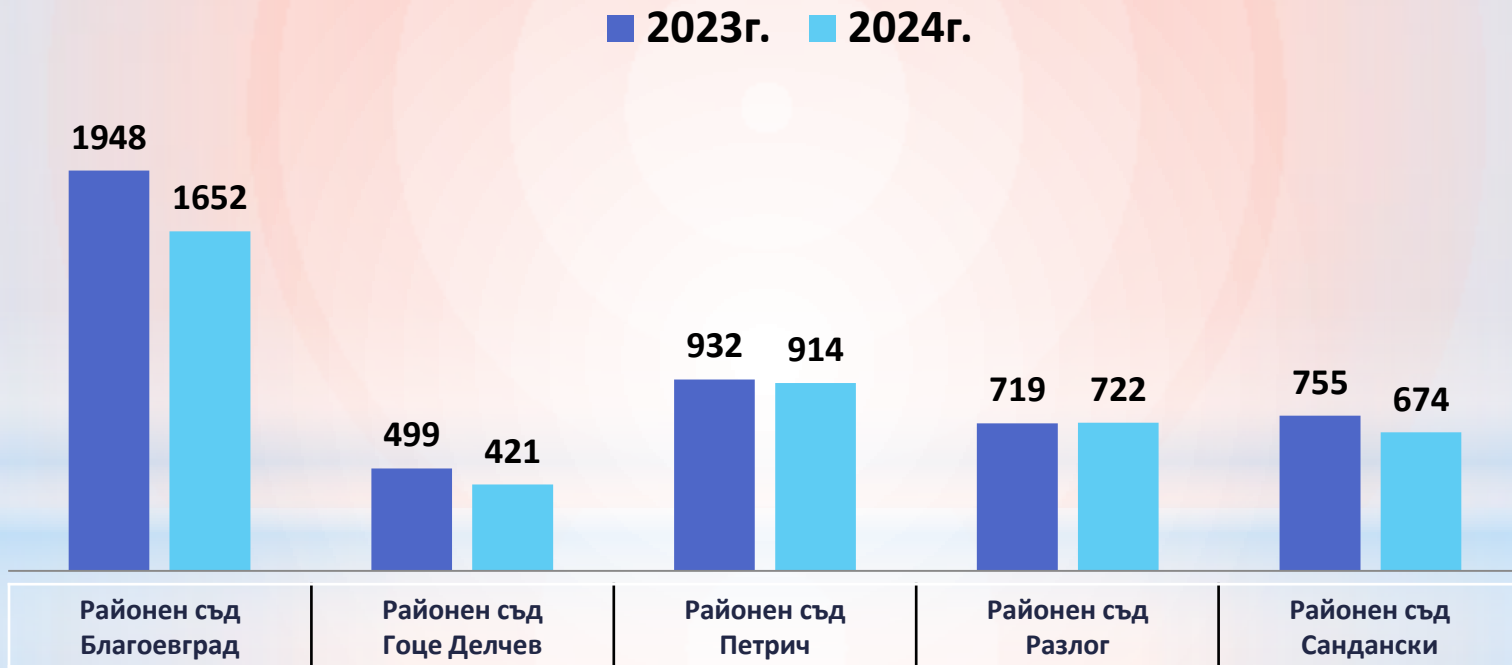

Постъпление на наказателни дела в районните съдилища за периода 2023-2024г.