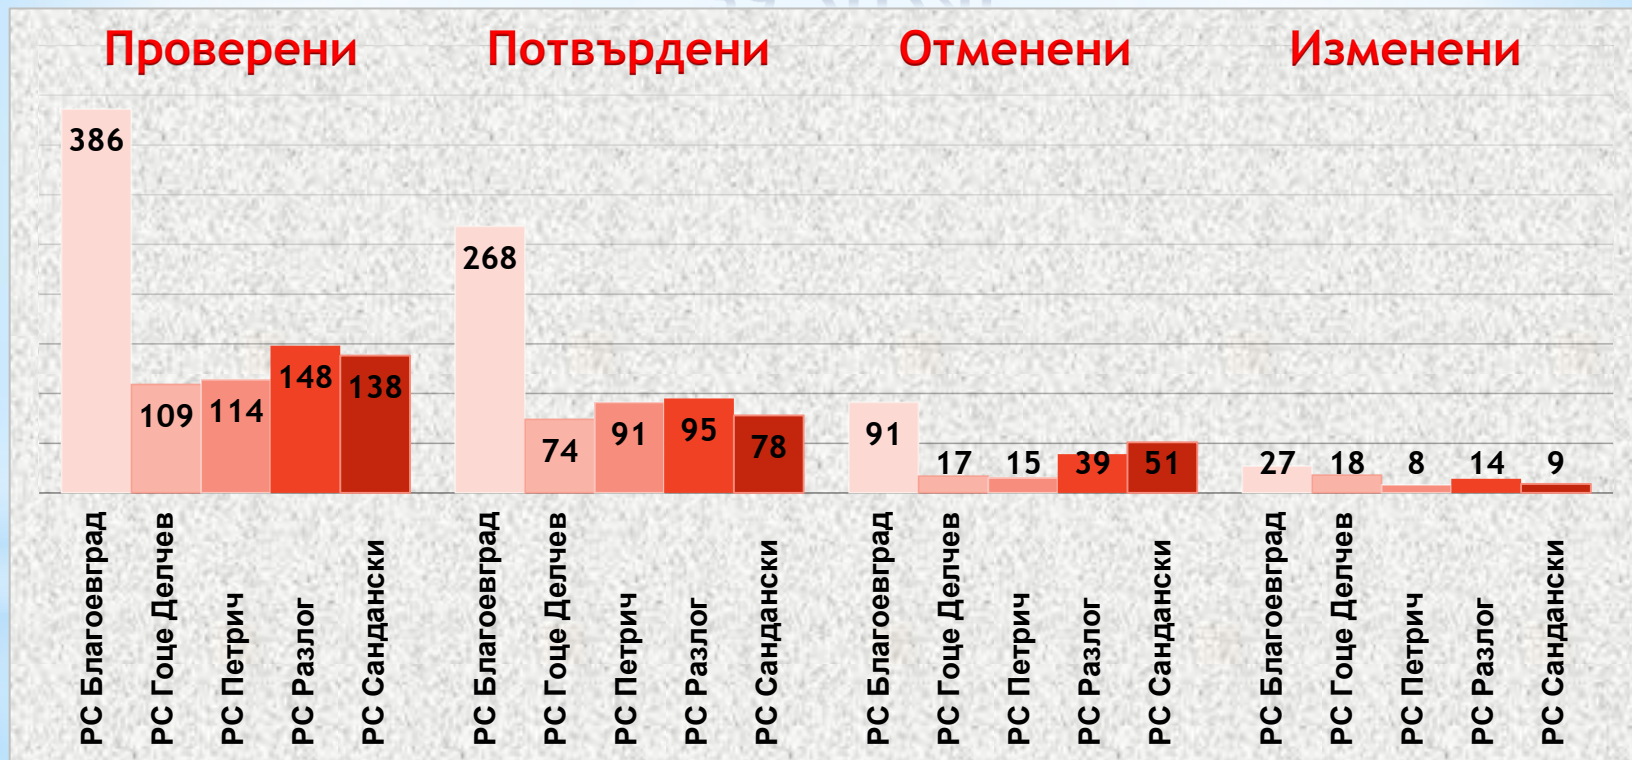

Инстанционен контрол наказателни дела за 2024г.