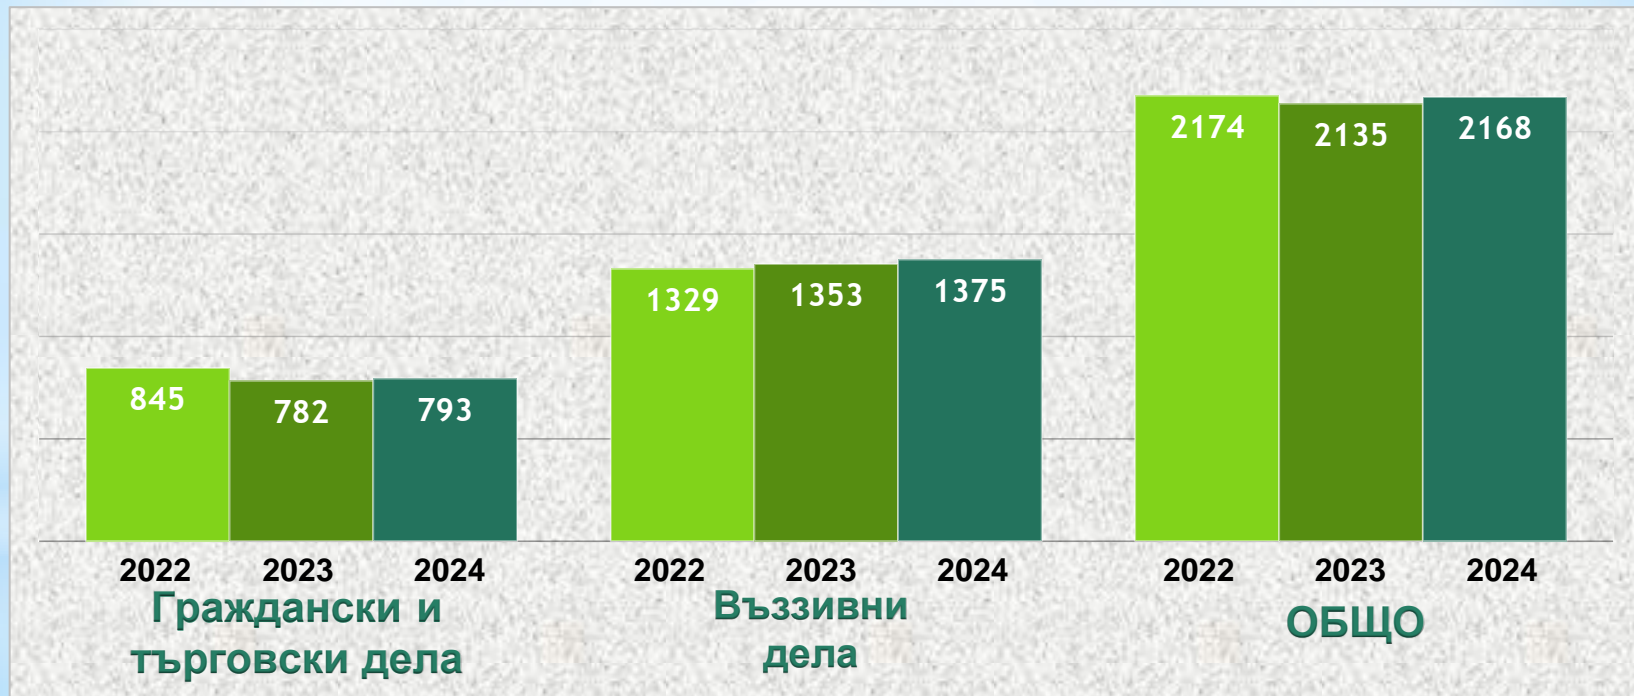

Разгледани граждански, търговски и въззивни дела за периода 2022 - 2024г.